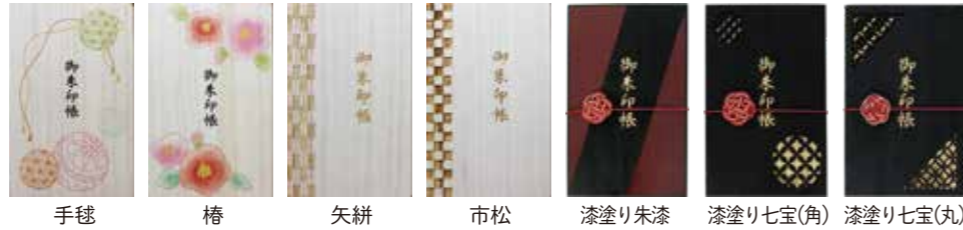

名入れ

名入れできる桐の御朱印帳

桐 外寸：縦18.5×横12.2×高さ1.5cm

漆塗り 外寸：縦18.5×横12.2×高さ1.5cm

※ジャバラ24枚48ページ

御朱印帳ケース

1冊用 外寸：縦20.7×横14.7×高さ3.5cm  
内寸：縦18.5×横12.5×高さ3cm

5冊用 外寸：縦20.6×横11.7×高さ13.5cm  
内寸：縦19×横10×高さ12.8cm

外寸：直径10×直径高さ2.4cm

※箔押しパターンから希望を選択

丸型乳歯ケース 名入れ  
ポップでアートな、  
お子様が喜ぶ乳歯ケース

カラー丸型乳歯ケース  
外寸：直径10×高さ2.4cm

四角形乳歯ケース

箔押しスワロフスキー付き 四角乳歯ケース  
クラウン・ティアラ

外寸：縦7×横13.3×高さ2cm

※箔押しパターンから希望を選択