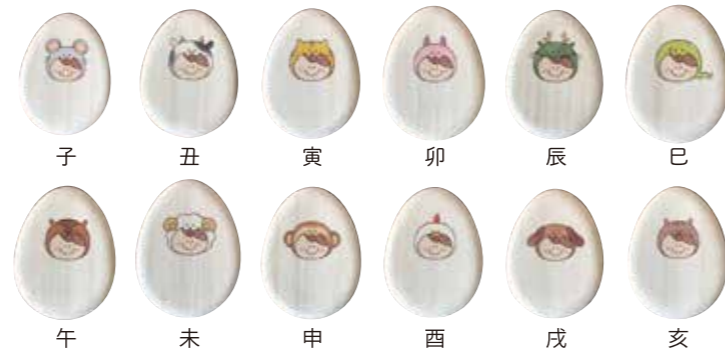

四角形乳歯ケース 名入れ

カラーレーザー四角形乳歯ケース

外寸：縦7×横13.3×高さ2cm

02 あかちゃんの記録帳  
BABY RECORD(ベビーレコード)

サイズ A6サイズ(14.8×10.5cm) ページ数：8P

### 03 へその緒ケース Umbilical Cord Case

誕生日入れ 名入れ

誕生石付き へその緒ケース  
クラウン・ティアラ

外寸：縦4.8×横8×高さ2cm

※スワロフスキーパターンから希望を選択

誕生日入れ 名入れ

干支のへその緒ケース

外寸：縦7.4×横5.6×高さ2cm

### 04 誕生石付き 胎毛ケース First Hair Case

胎毛ケース (小) クラウン・ティアラ

外寸：縦3.6×横10×高さ1.8cm

スワロフスキーパターンから希望を選択

胎毛ケース (大) クラウン・ティアラ

外寸：縦4.5×横14.5×高さ1.8cm

スワロフスキーパターンから希望を選択

シンデレラ

宇宙探索

名入れ

メモリアルボックス5点セット  
外箱、乳歯、へその緒、胎毛、小物ケース

内寸：縦12.4×横18.5×高さ3cm

外寸：縦14.6×横20.7×高さ3.5cm

クラウン(ブルー)

ティアラ(ピンク)